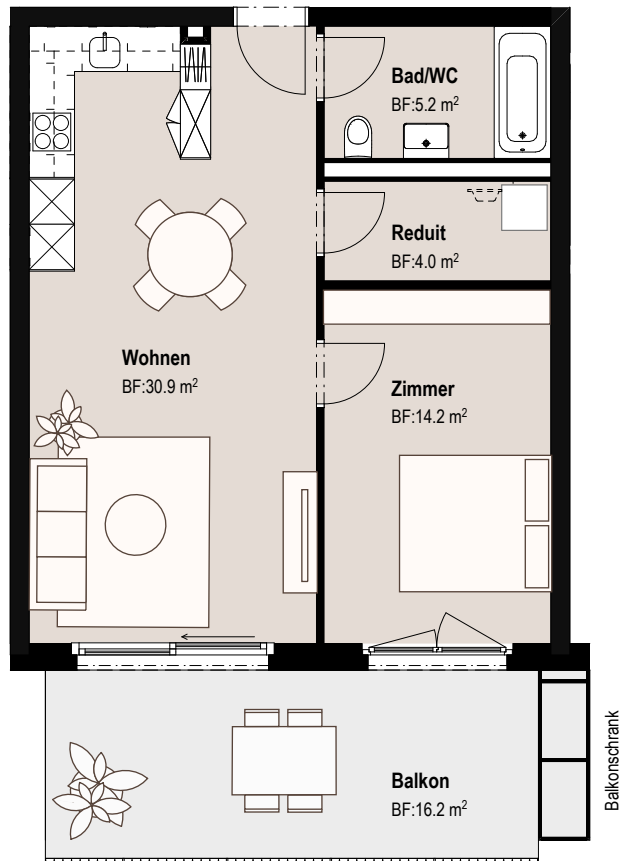

RÖMER PARK

WOHNKULTUR IN KAISERAUGST

WOHNUNG 15.33

2.5-Zimmer

Römerpark 15, 4303 Kaiseraugst

Etage: 3. Obergeschoss
Wohnfläche: 54.3 m²
Balkon: 16.2 m²
Keller: 5.1 m²

Alle Angaben sind unverbindlich. Die Möblierungen dienen nur als Beispiel.
Änderungen bleiben bis zur Bauvollendung vorbehalten. Stand September 2023

M=1:100